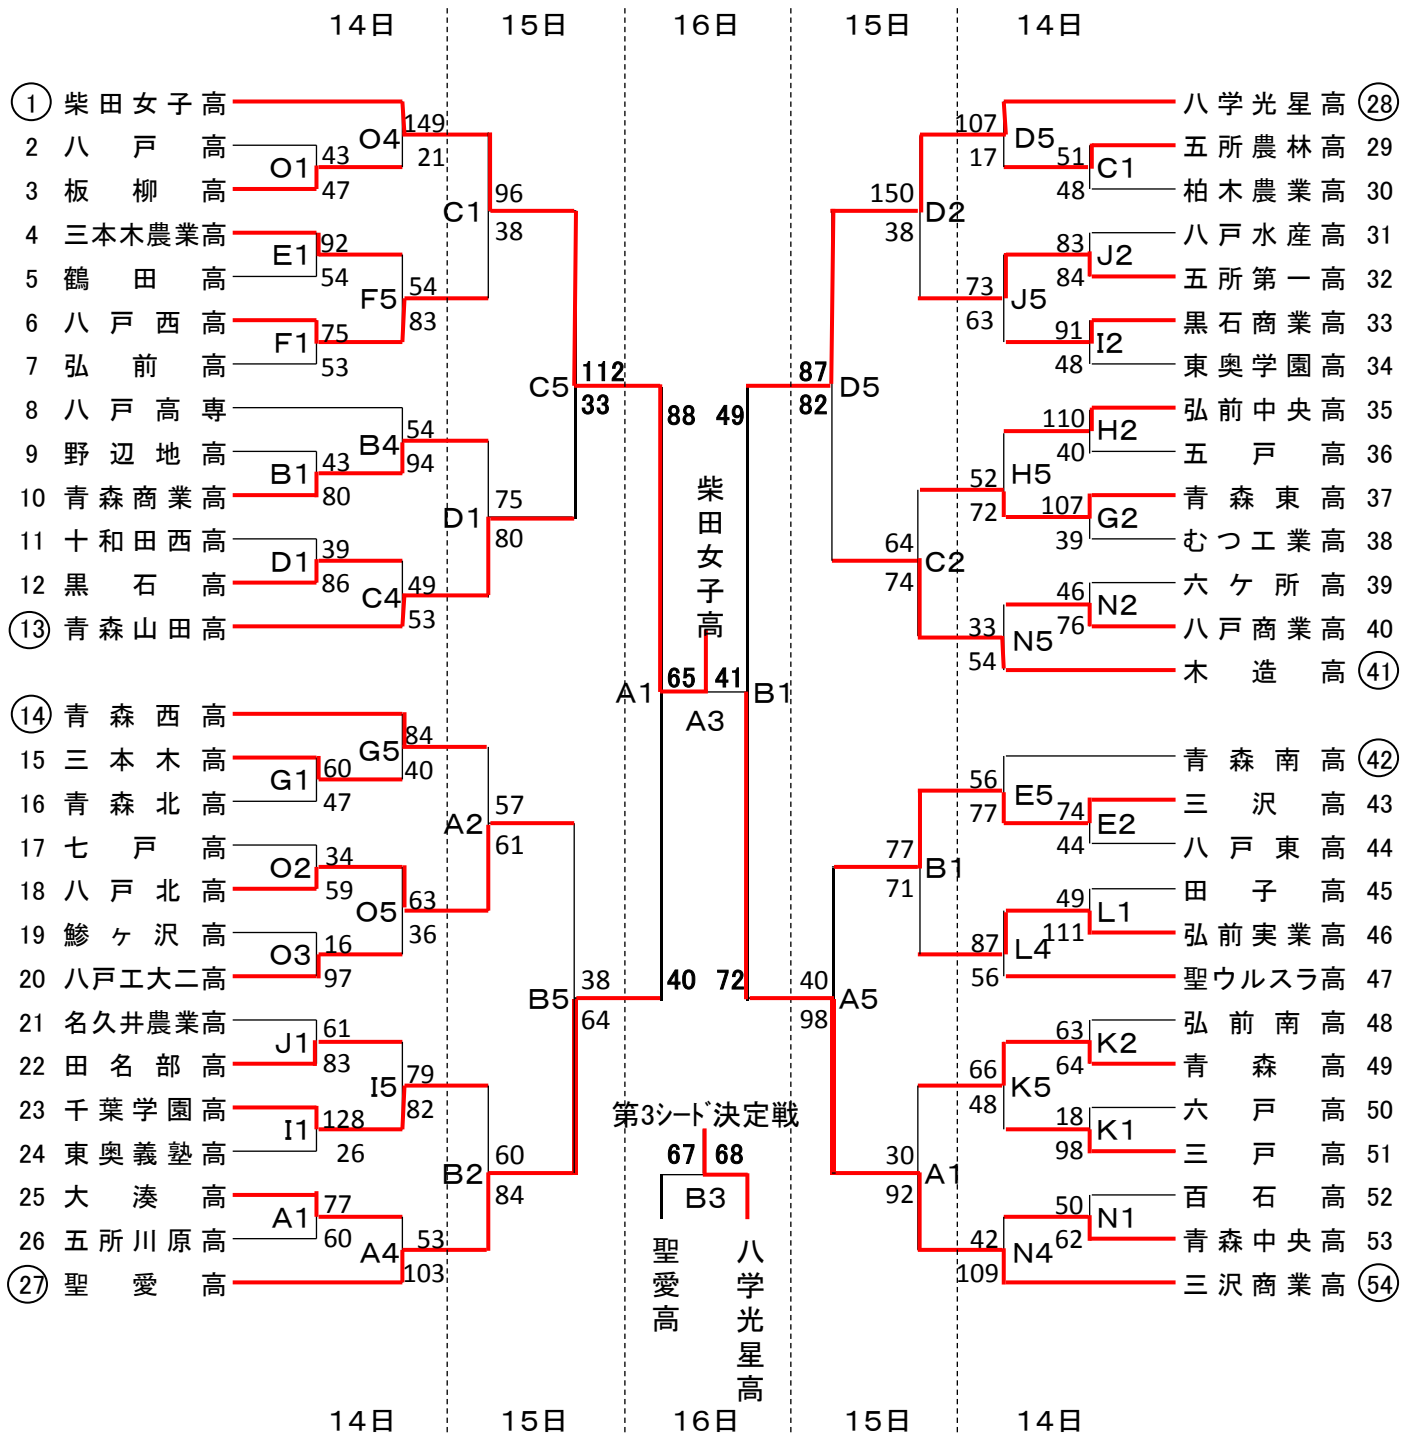

平成28年度 青森県高等学校春季バスケットボール大会結果

【 男子の部 】

【 女子の部 】

〈タイムテーブル〉

1	9 : 00 ~
2	10 : 30 ~
3	12 : 00 ~
4	13 : 30 ~
5	15 : 00 ~
6	16 : 30 ~

〈試合会場〉

A・Bコート	青森県武道館
C・Dコート	弘前市民体育館
E・Fコート	弘前高校
G・Hコート	弘前中央高校
I・Jコート	東奥義塾高校
Kコート	弘前南高校
Lコート	弘前実業高校
Mコート	弘前工業高校
Nコート	弘前東高校
Oコート	柴田女子高校