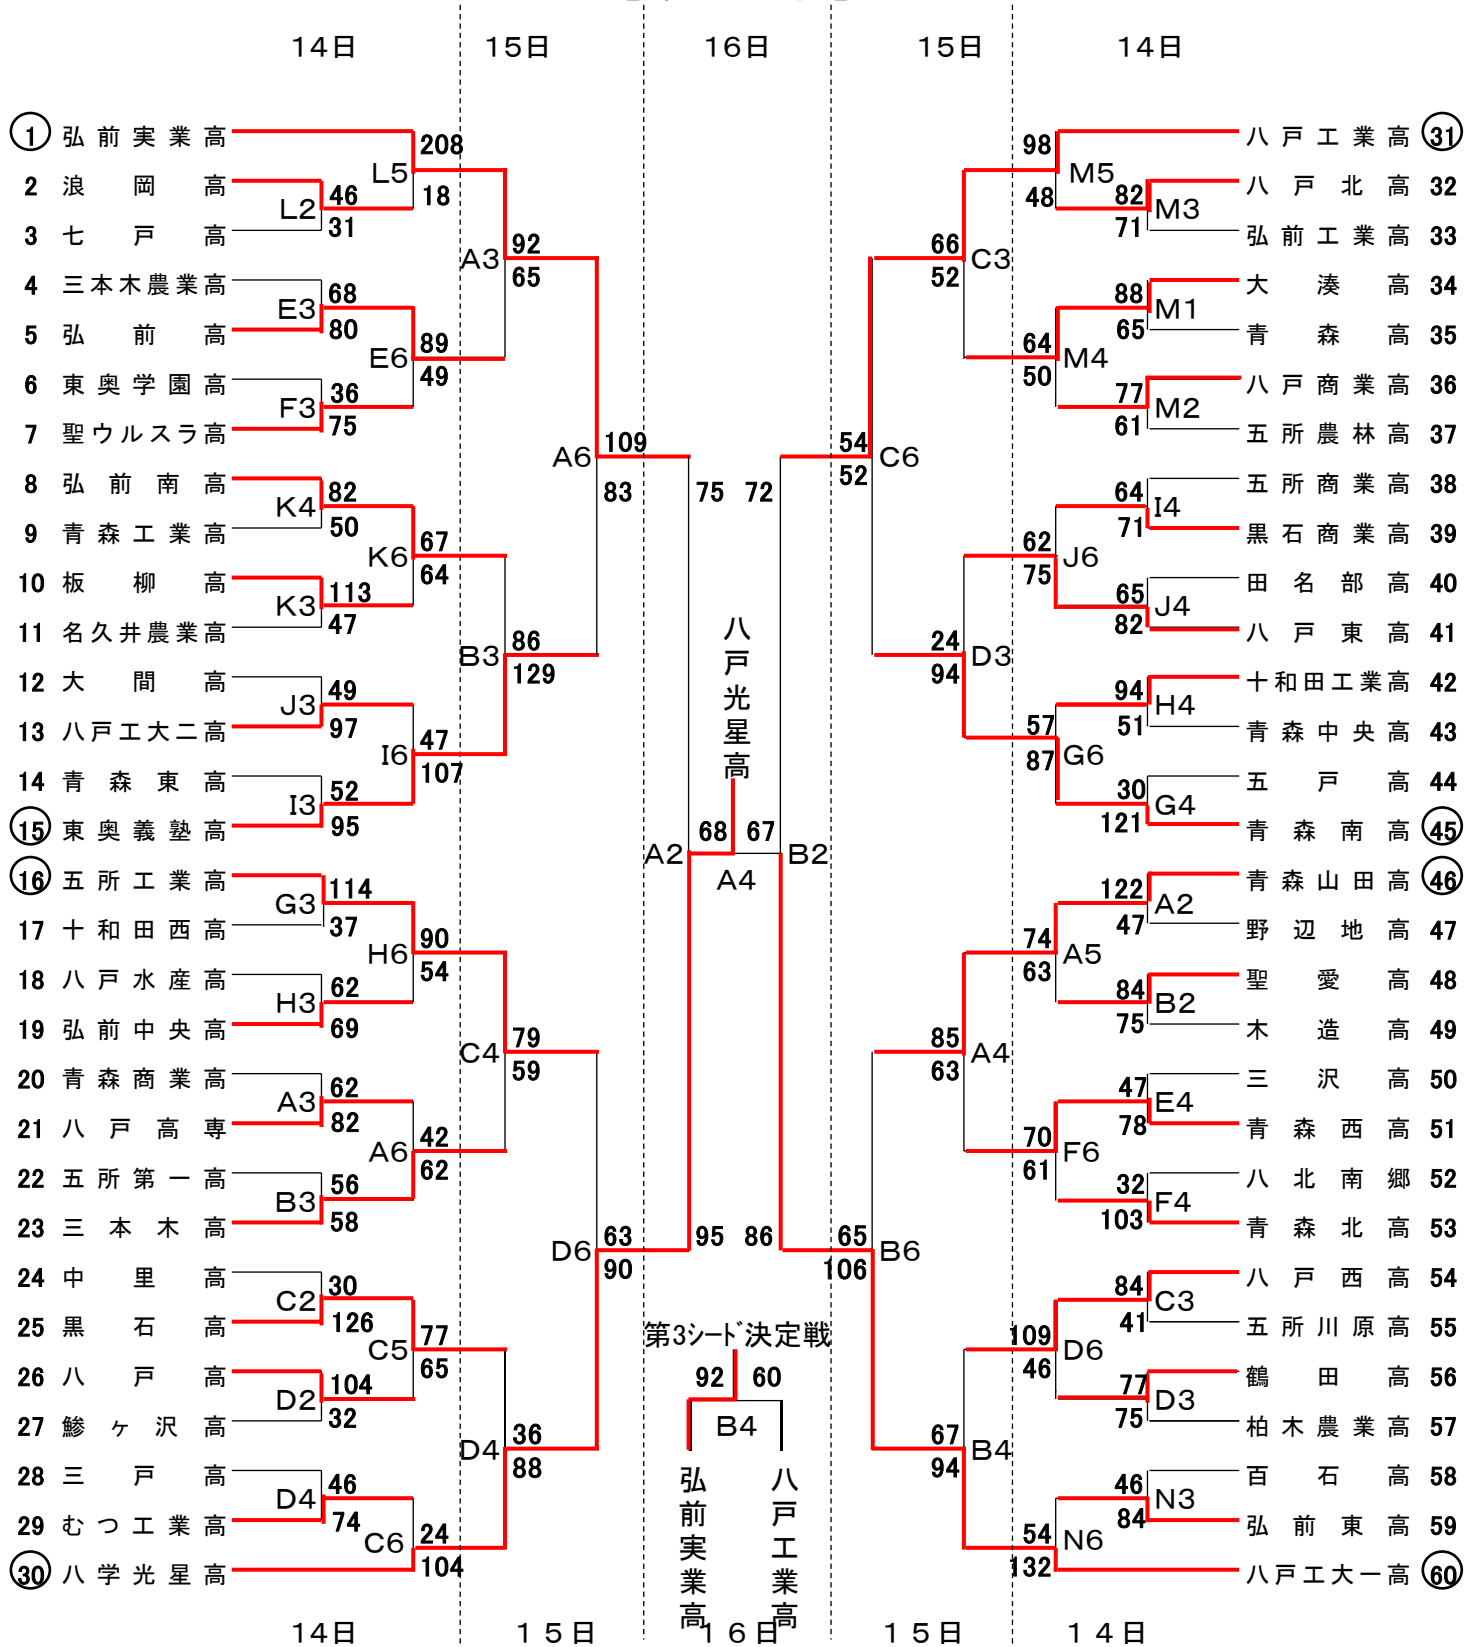

平成28年度 青森県高等学校春季バスケットボール大会結果

【 男子の部 】

【 女子の部 】

〈タイムテーブル〉

1	9 : 00 ~
2	10 : 30 ~
3	12 : 00 ~
4	13 : 30 ~
5	15 : 00 ~
6	16 : 30 ~

〈試合会場〉

A・Bコート	青森県武道館
C・Dコート	弘前市民体育館
E・Fコート	弘前高校
G・Hコート	弘前中央高校
I・Jコート	東奥義塾高校
Kコート	弘前南高校
Lコート	弘前実業高校
Mコート	弘前工業高校
Nコート	弘前東高校
Oコート	柴田女子高校